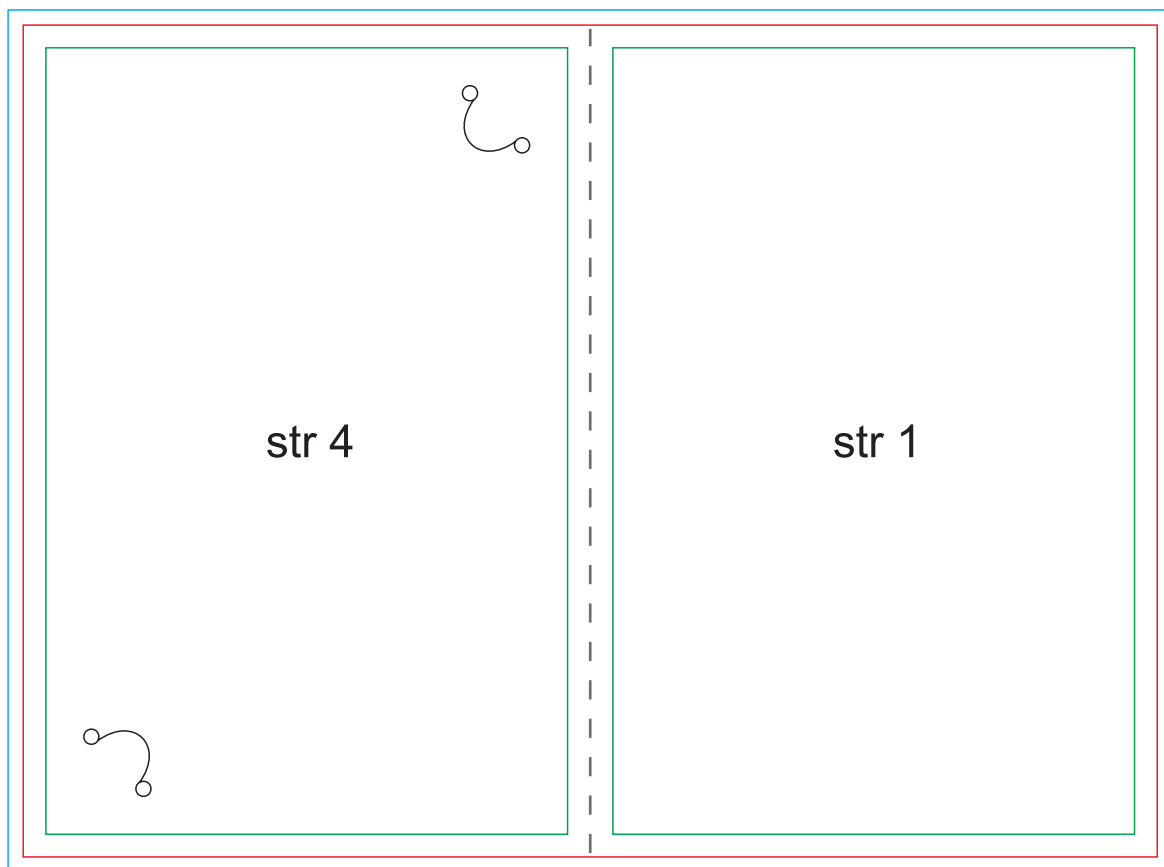

ETUI NA KARTĘ KLUCZ HOTELOWĄ Z LOGO v3

SPAD

NETTO

BEZPIECZNY MARGINES

Dostarcz plik do druku bez linii pomocniczych. Wszystko w CMYK, 300 dpi lub wektorowe.

strony zewnętrzne